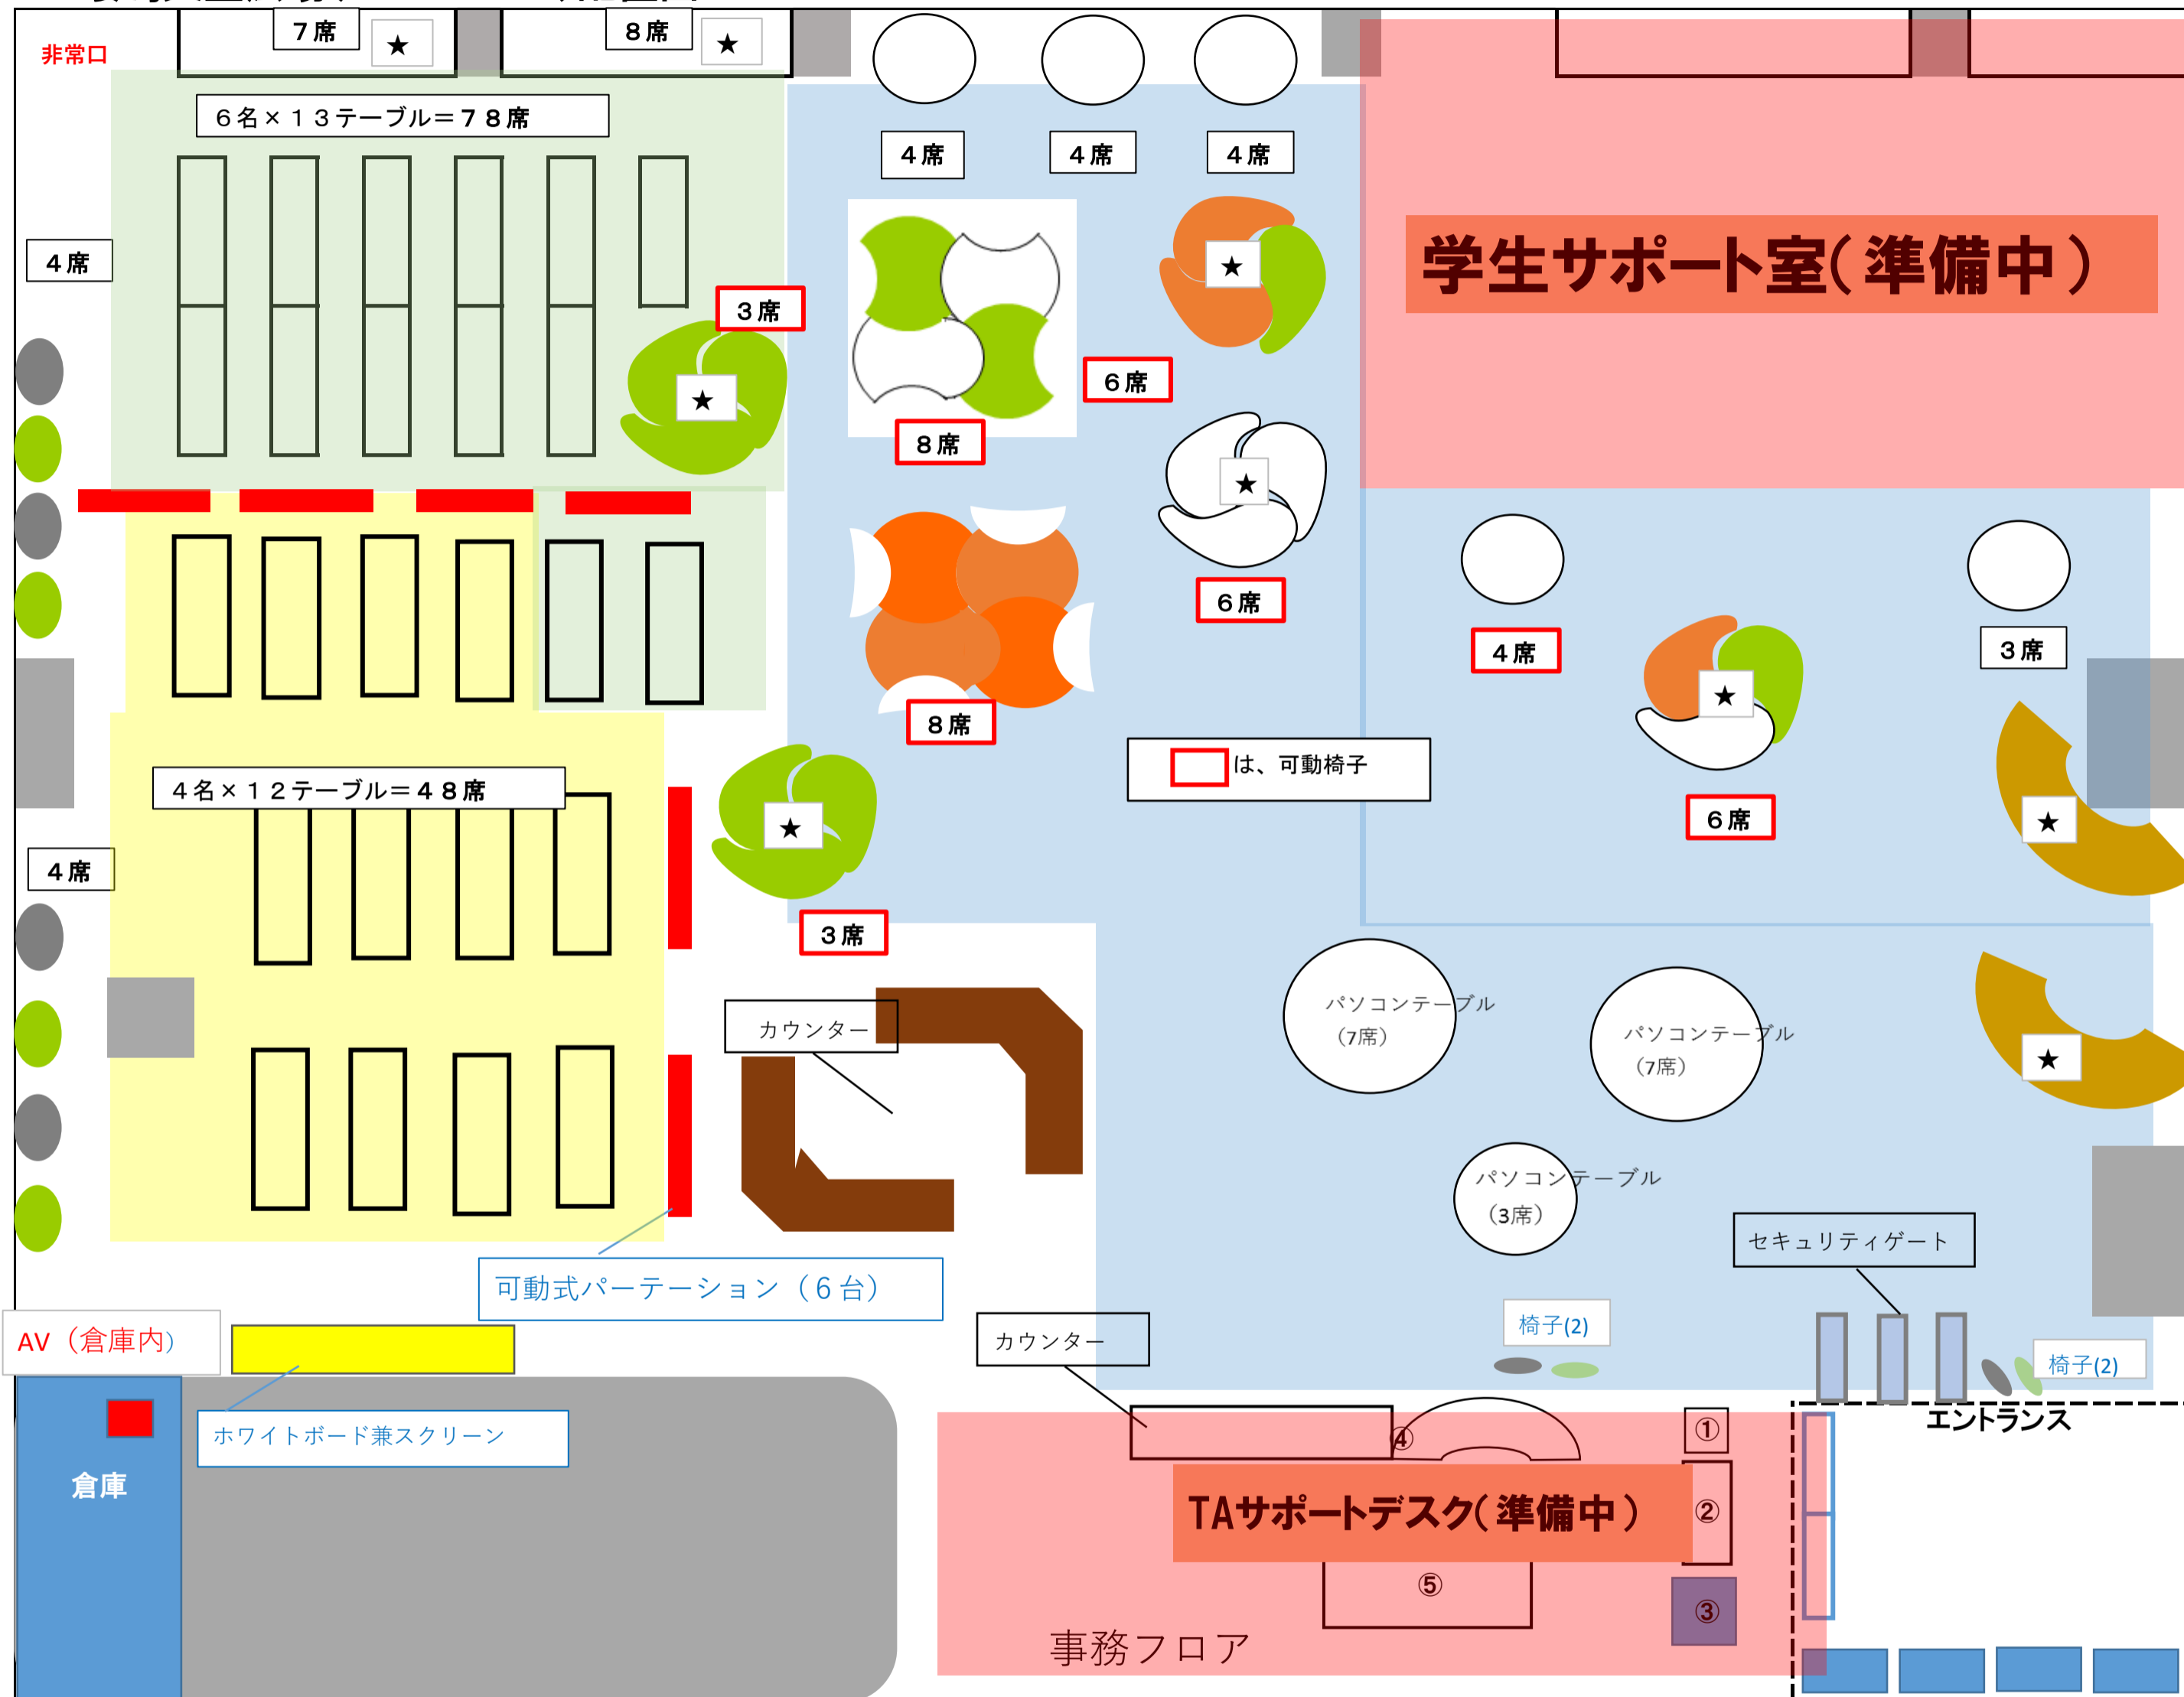

嚶鳴天空広場(Q-Commons)配置図

コミュニケーションスペース

相互利用を可能とする

アクティブ・ラーニングスペース

イベント内容によって座席数を増減

イベントスペース

業務スペース