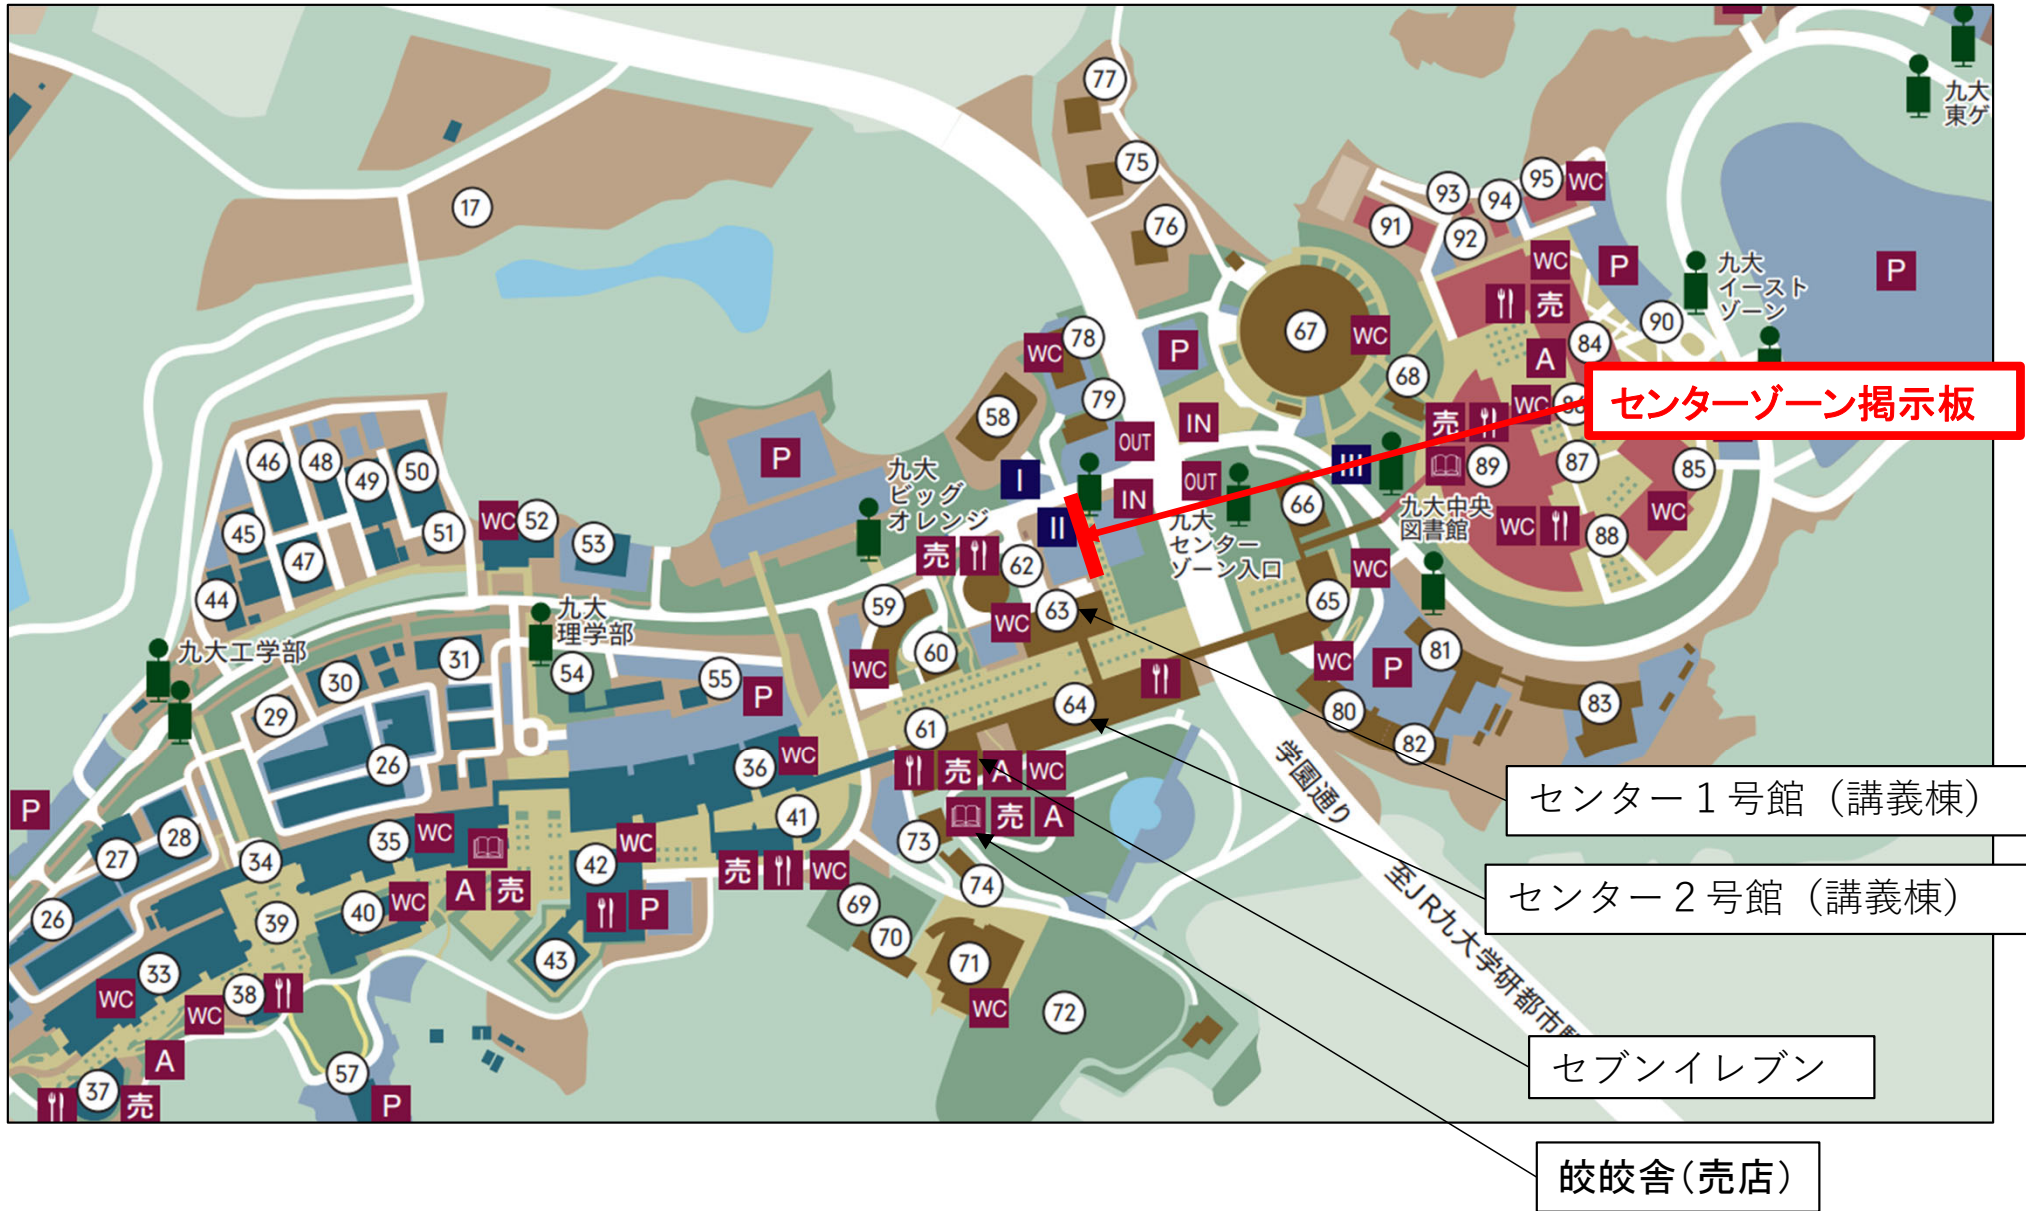

《センター1号館屋外掲示板(有償広告掲載用) 添付資料1》

【掲示板の1区画のサイズ】
縦130cm × 横190cm
※掲示板1区画につき2枠を募集
※下写真はA0サイズポスター(縦)
を並べて2枚貼ったイメージ

【対象掲示板 10区画】
(1区画にA0サイズ2枚を
掲示可能)

《センター1号館屋外掲示板(有償広告掲載用) 添付資料2》

対象掲示板 設置場所図

《センター1号館屋外掲示板(有償広告掲載用) 添付資料3》

日常の通学風景
バス停→掲示板前通路→
1号館・2号館へ、という学生
の流れがある場所です

対象掲示板 設置場所写真
九大ビッグオレンジ前のバス
停から掲示板まで