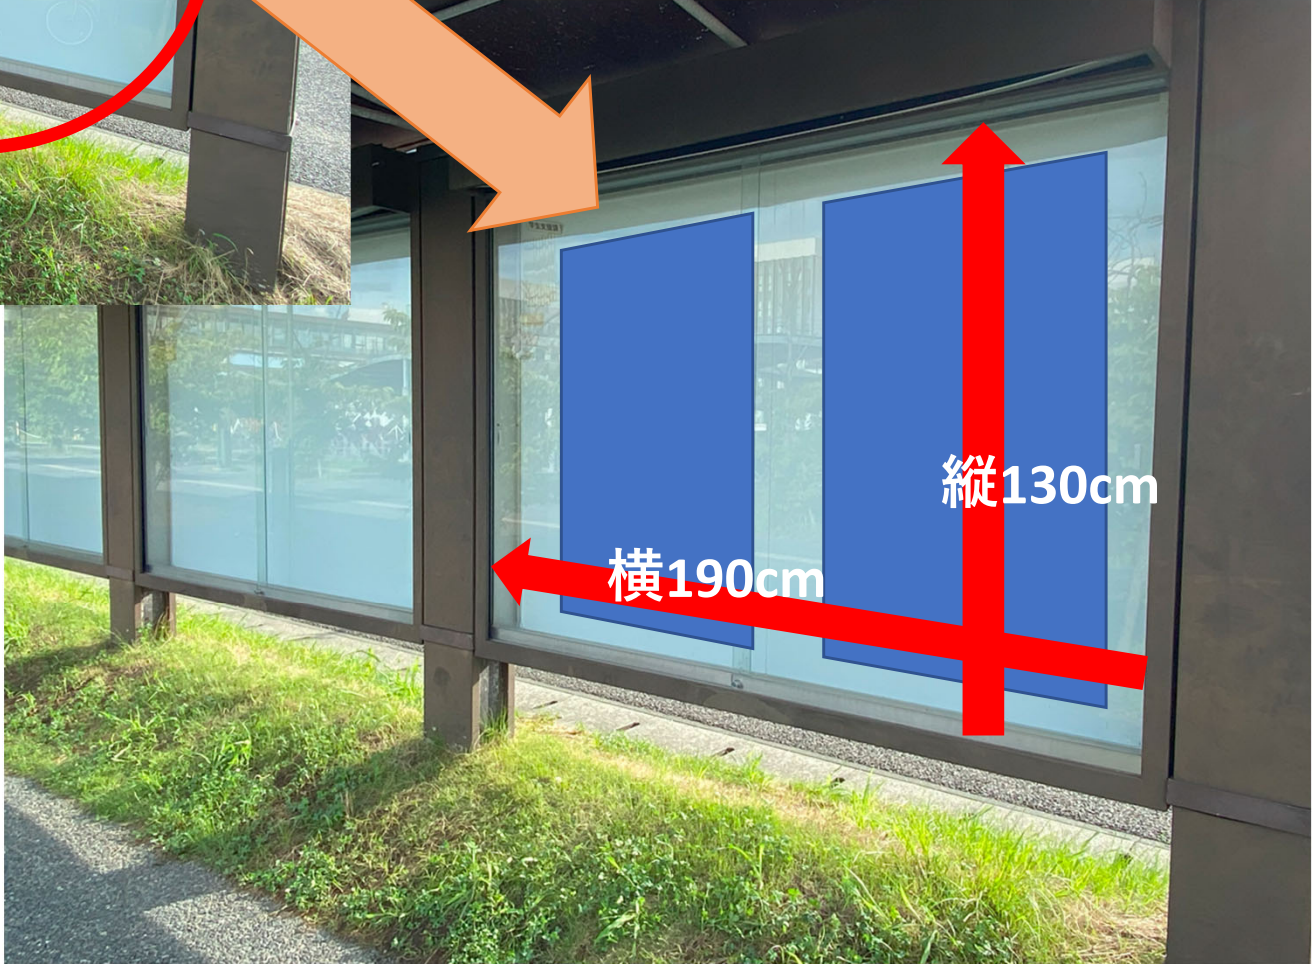

《センター1号館屋外掲示板(有償広告掲載用) 添付資料1》

【掲示板の1区画のサイズ】
縦130cm × 横190cm
※掲示板1区画につき2枠を募集
※下写真はA0サイズポスター(縦)
を並べて2枚貼ったイメージ

【対象掲示板 10区画】
(1区画にA0サイズ2枚を
掲示可能)

《センター1号館屋外掲示板(有償広告掲載用) 添付資料2》

対象掲示板 設置場所図

《センター1号館屋外掲示板(有償広告掲載用) 添付資料3》

日常の通学風景
バス停→掲示板前通路→
1号館・2号館へ、という学生
の流れがある場所です

対象掲示板 設置場所写真
九大ビッグオレンジ前のバス
停から掲示板まで