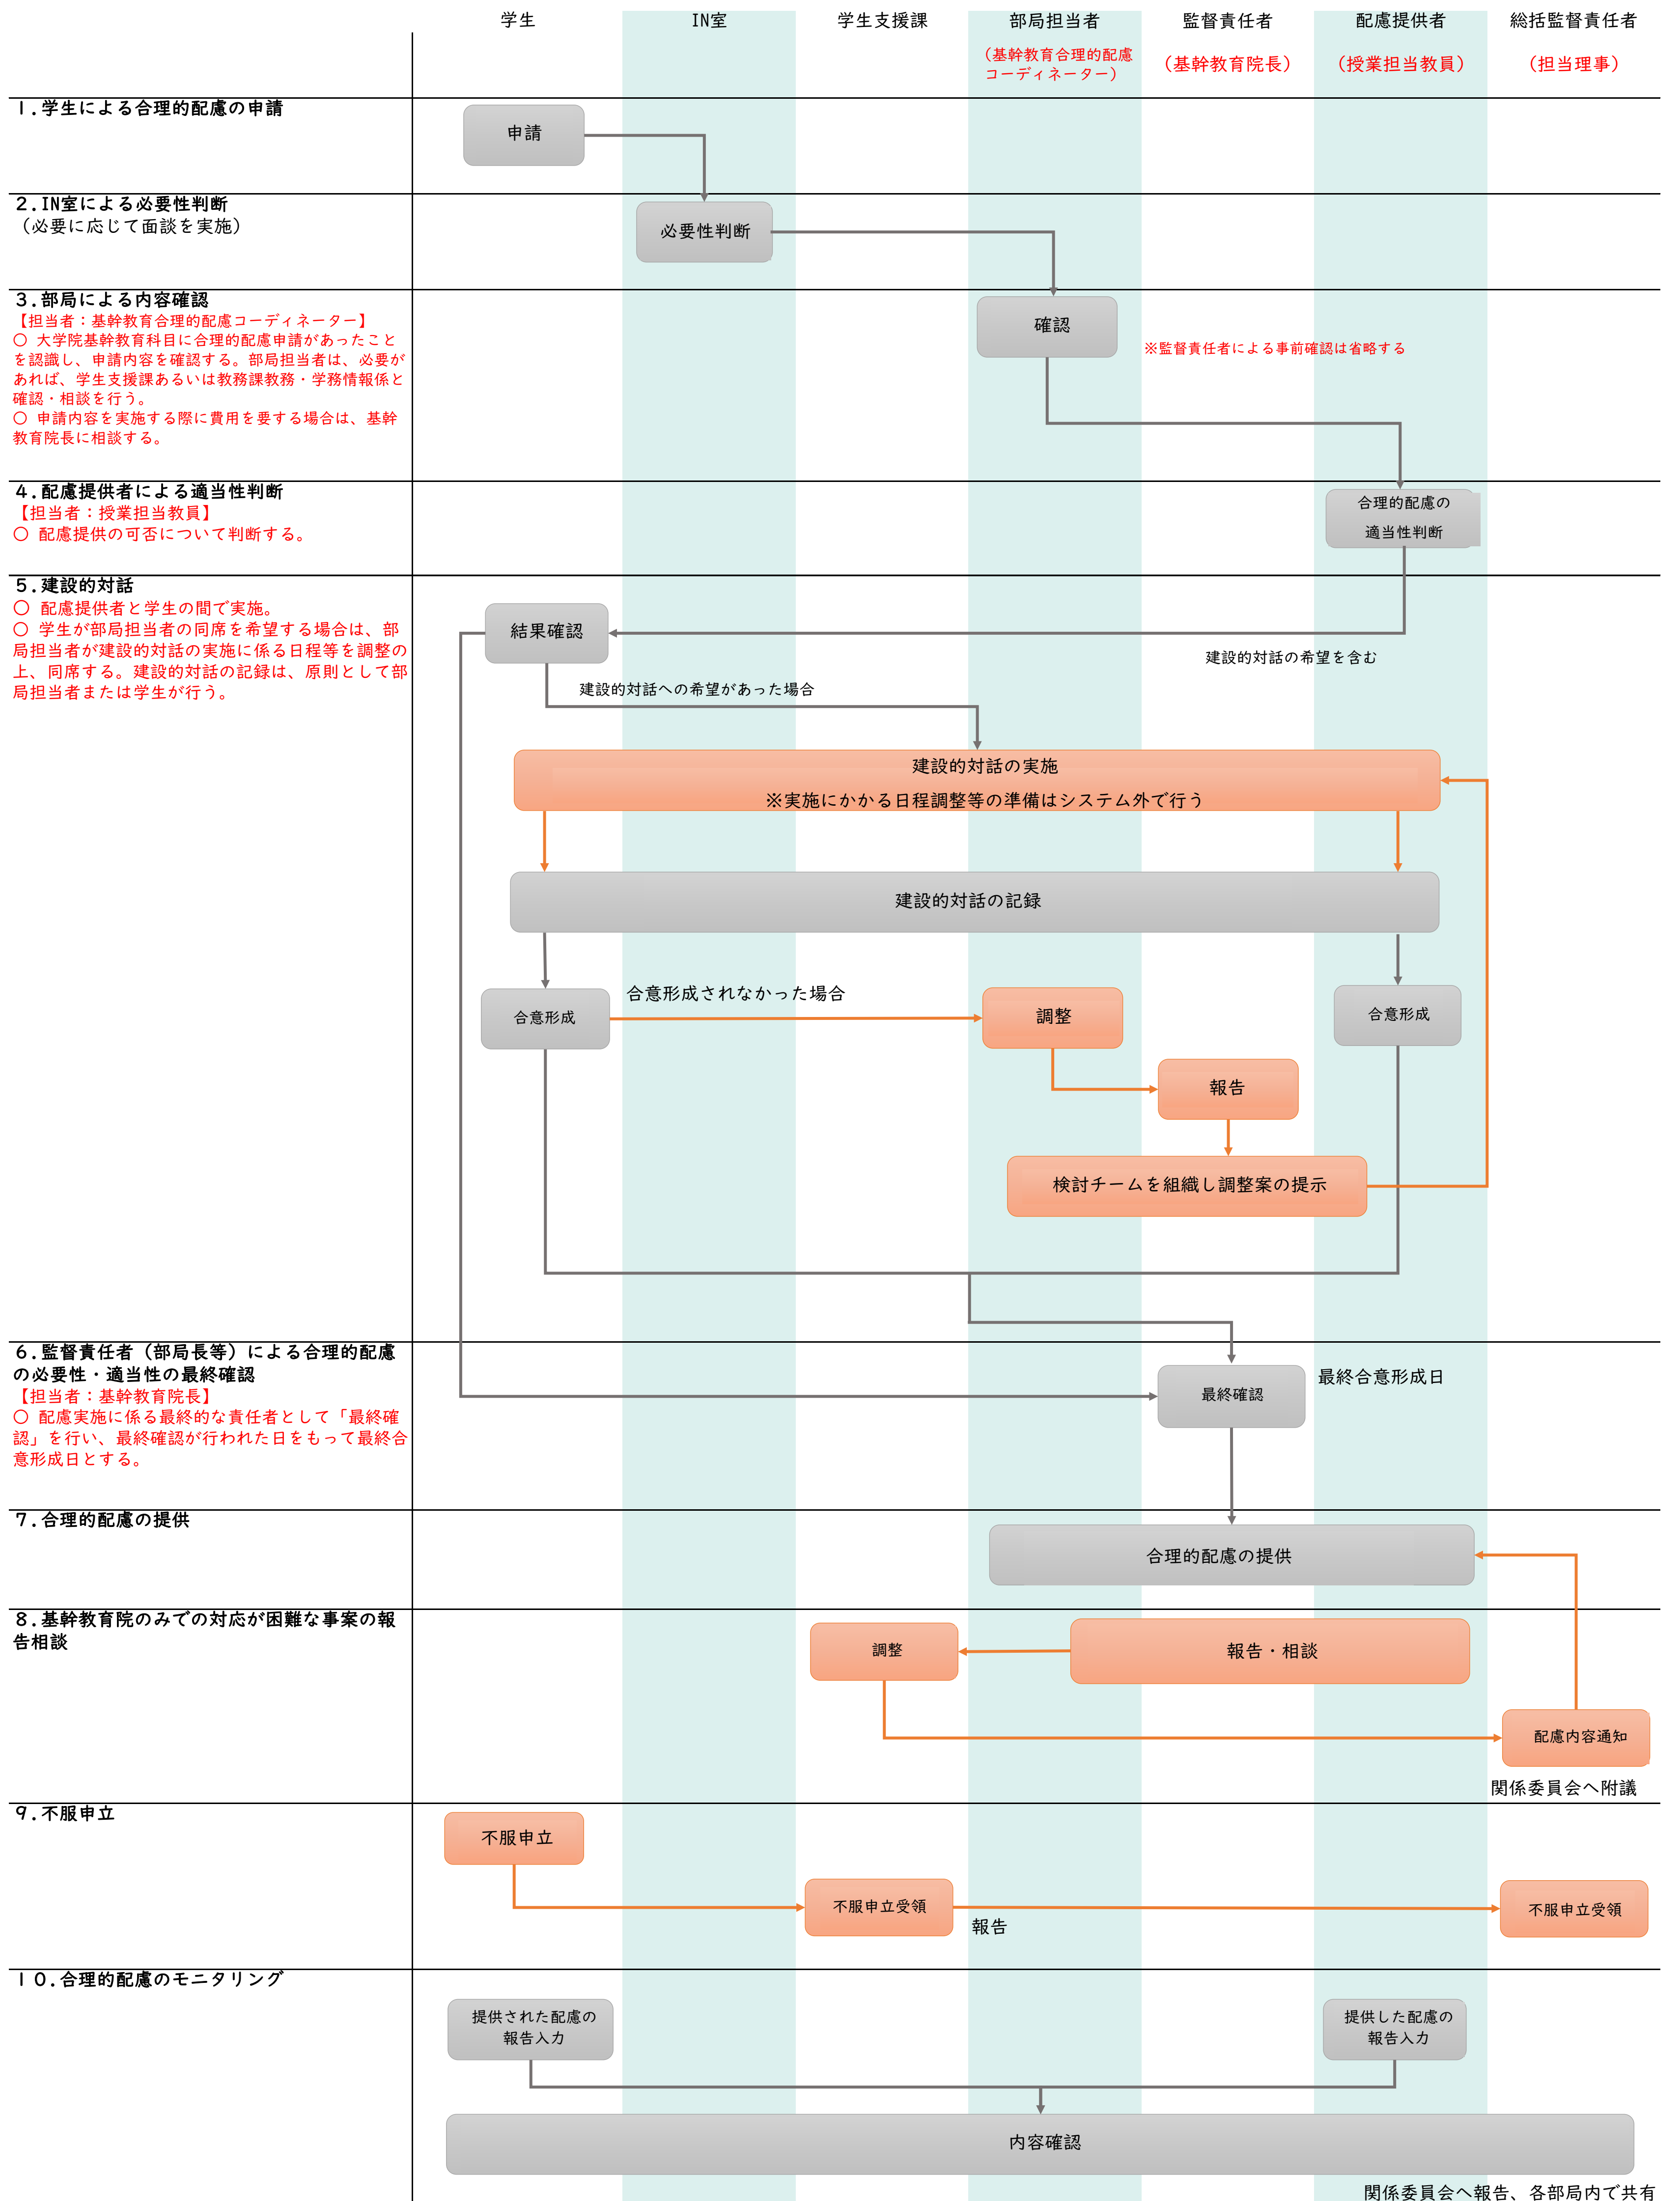

大学院基幹教育における障害のある学生に対する授業・試験・生活等に関する合理的配慮について（流れ図）

 Webシステム上での流れ
 Webシステム外での流れ